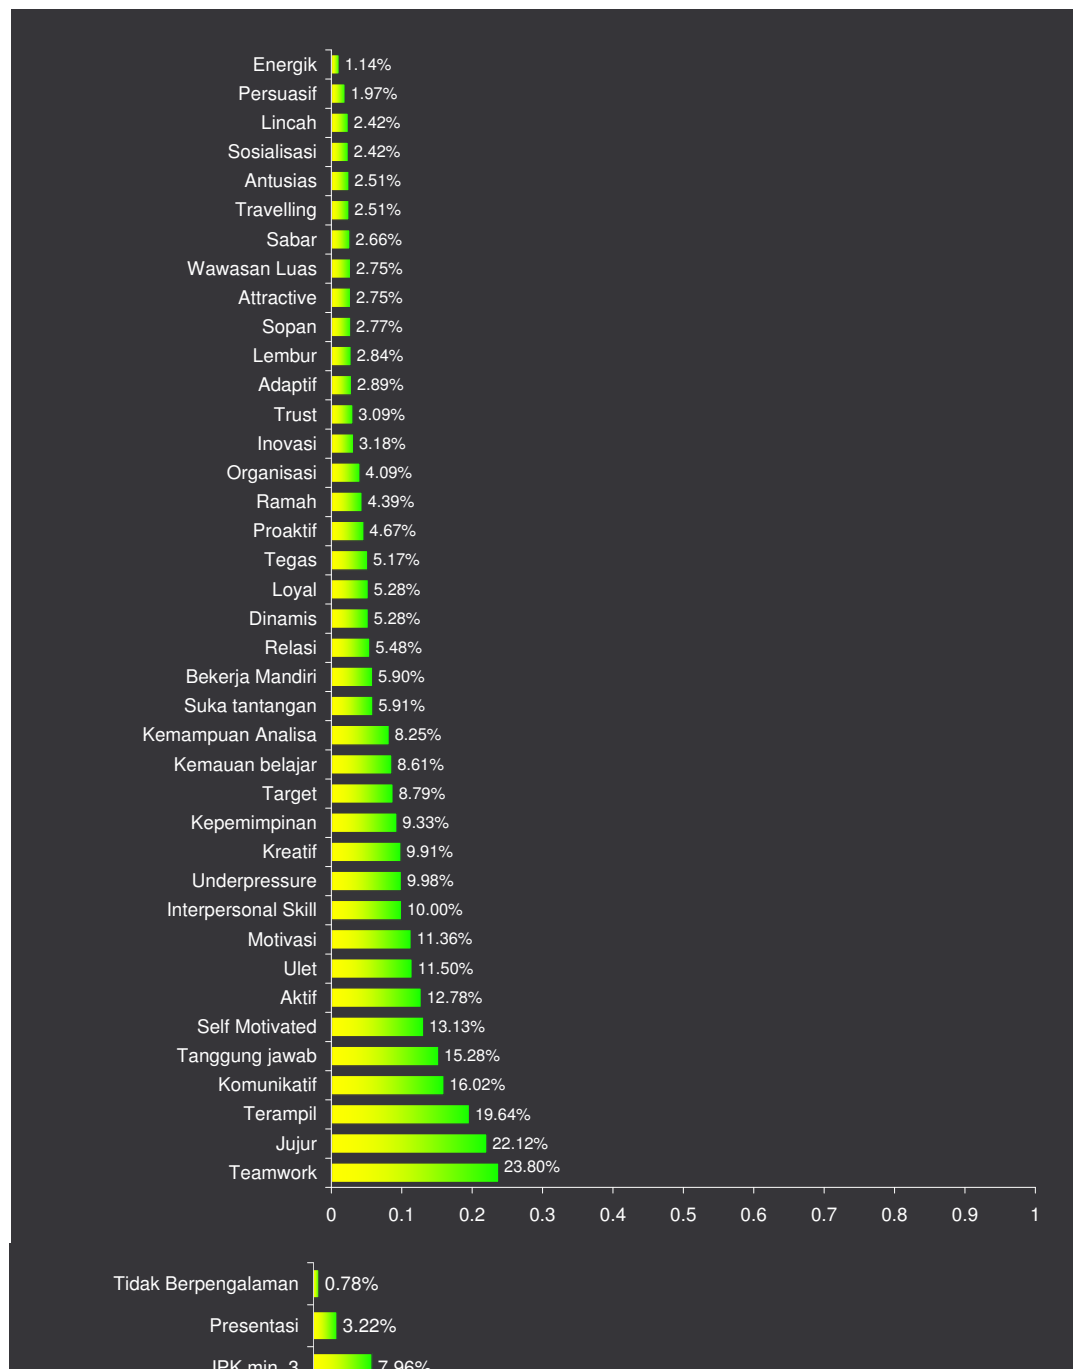

SYARAT	JUMLAH	PROSENTASE
Teamwork	1316	0.237974684
Jujur	1223	0.221157324
Terampil	1086	0.196383363
Komunikatif	886	0.160216998
Tanggung jawab	845	0.152802893
Self Motivated	726	0.131283906
Aktif	707	0.127848101
Ulet	636	0.115009042
Motivasi	628	0.113562387
Interpersonal Skill	553	0.1
Underpressure	552	0.099819168
Kreatif	548	0.099095841
Kepemimpinan	516	0.093309222
Target	486	0.087884268
Kemauan belajar	476	0.086075949
Kemampuan Analisa	456	0.082459313
Suka tantangan	327	0.059132007
Bekerja Mandiri	326	0.058951175
Relasi	303	0.054792043
Dinamis	292	0.052802893
Loyal	292	0.052802893
Tegas	286	0.051717902
Proaktif	258	0.046654611
Ramah	243	0.043942134
Organisasi	226	0.040867993
Inovasi	176	0.031826401
Trust	171	0.030922242
Adaptif	160	0.028933092
Lembur	157	0.028390597
Sopan	153	0.027667269
Attractive	152	0.027486438
Wawasan Luas	152	0.027486438
Sabar	147	0.026582278
Travelling	139	0.025135624
Antusias	139	0.025135624
Sosialisasi	134	0.024231465
Lincih	134	0.024231465
Persuasif	109	0.019710669
Energik	63	0.011392405
S1	2660	0.481012658
Berpengalaman di bidangnya	2107	0.381012658
Bahasa Inggris	1699	0.307233273
D3/S1	1682	0.304159132
Ms. Excel	1481	0.267811935
Ms. Word	1309	0.236708861